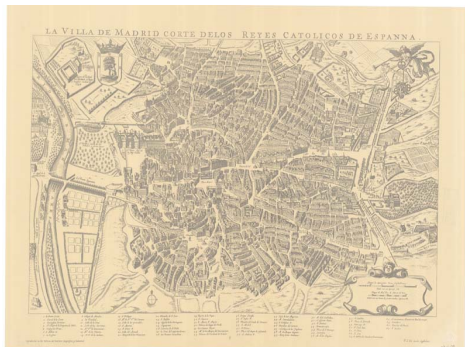

**La villa de Madrid corte de los Reyes Católicos de España**

**Ámbito geográfico:** Madrid  
**Materia:** Planos de población  
**Fecha:** 1975-1980, 1622  
**Autor(es):** F. de Wit.  
**Lugar de publicación:** España  
**Escala:** Escala [ca. 1:4.058].  
**Lengua:** Español  
**Otras lenguas:** No hay más lenguas  
**Descripción física:** 1 plano: 53 x 82 cm  
**Datos de publicación:** Instituto Geográfico y Catastral], [Madrid, [1975-1980]  
**Signatura:** 12-L-22

**Notas**

Pitipie de quinientas Varas Castellanas y pitipie del mil Pies de Atercia de Vara. Decorado con motivos alegóricos y escudo de Madrid. Reproducción basada en el mapa original de 1700, con signatura «LK\_»32-A-1 «LK="1484".TITN.»