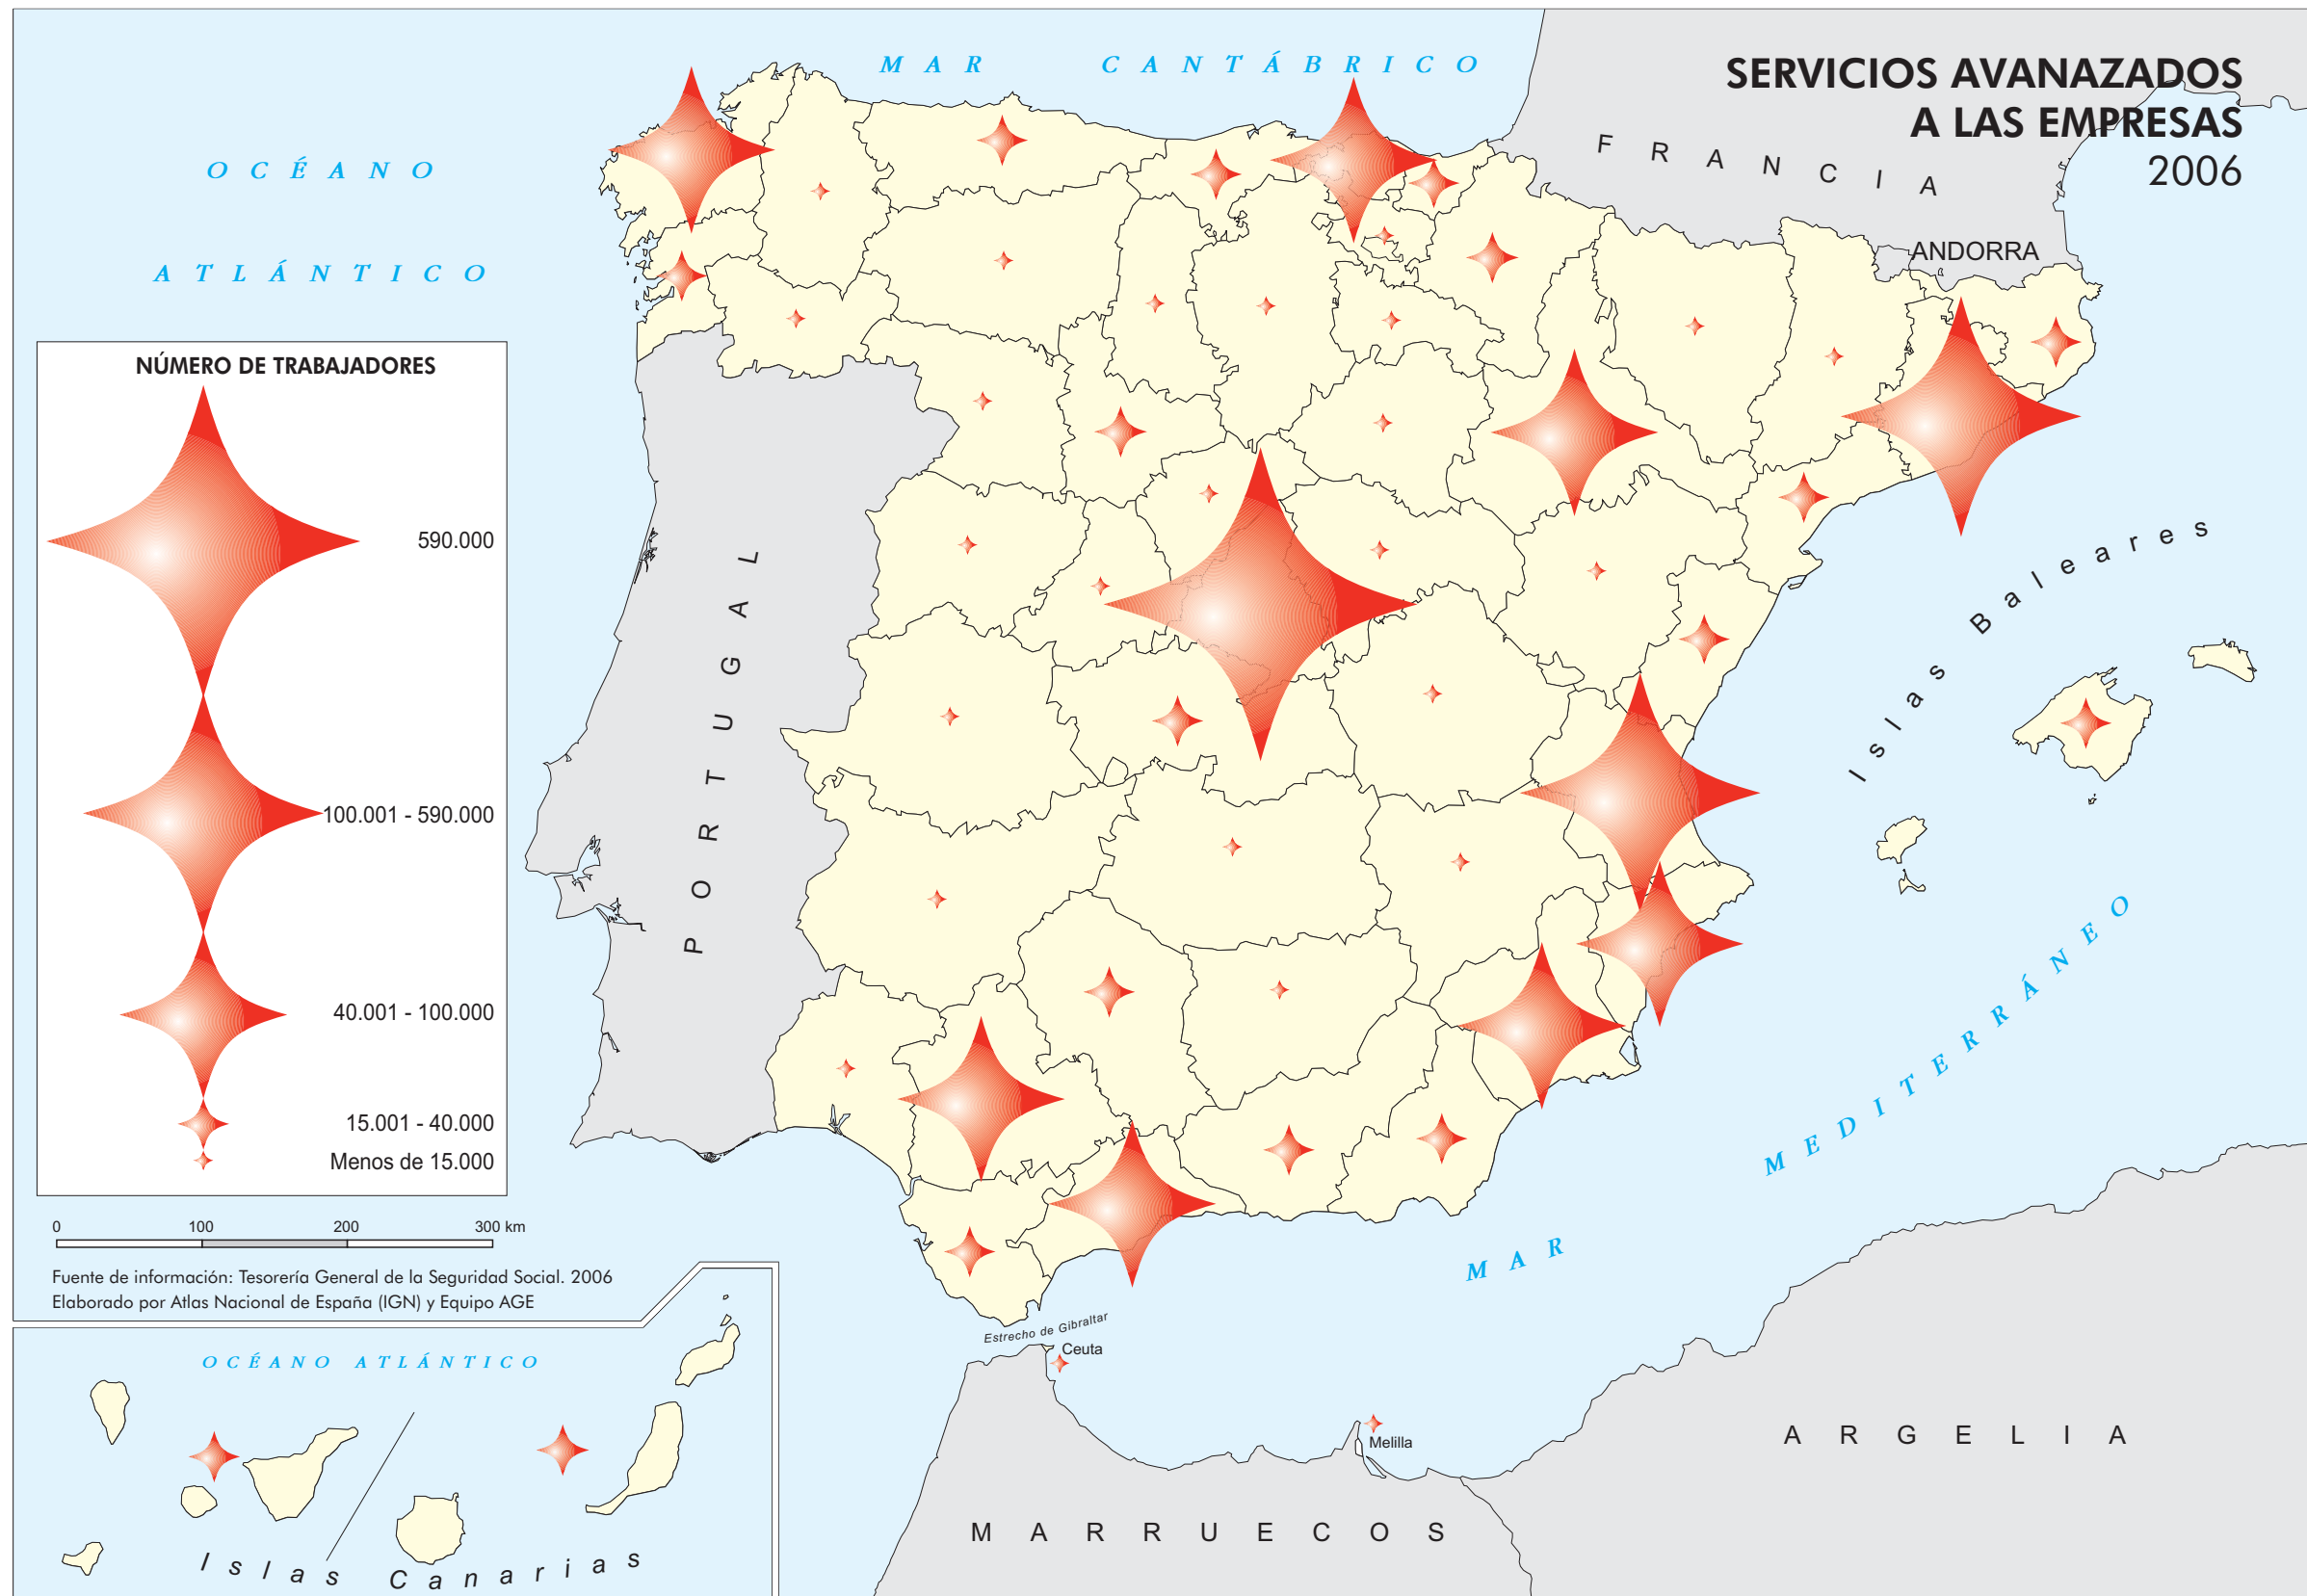

# SERVICIOS AVANZADOS A LAS EMPRESAS 2006

0 100 200 300 km

Fuente de información: Tesorería General de la Seguridad Social. 2006  
Elaborado por Atlas Nacional de España (IGN) y Equipo AGE