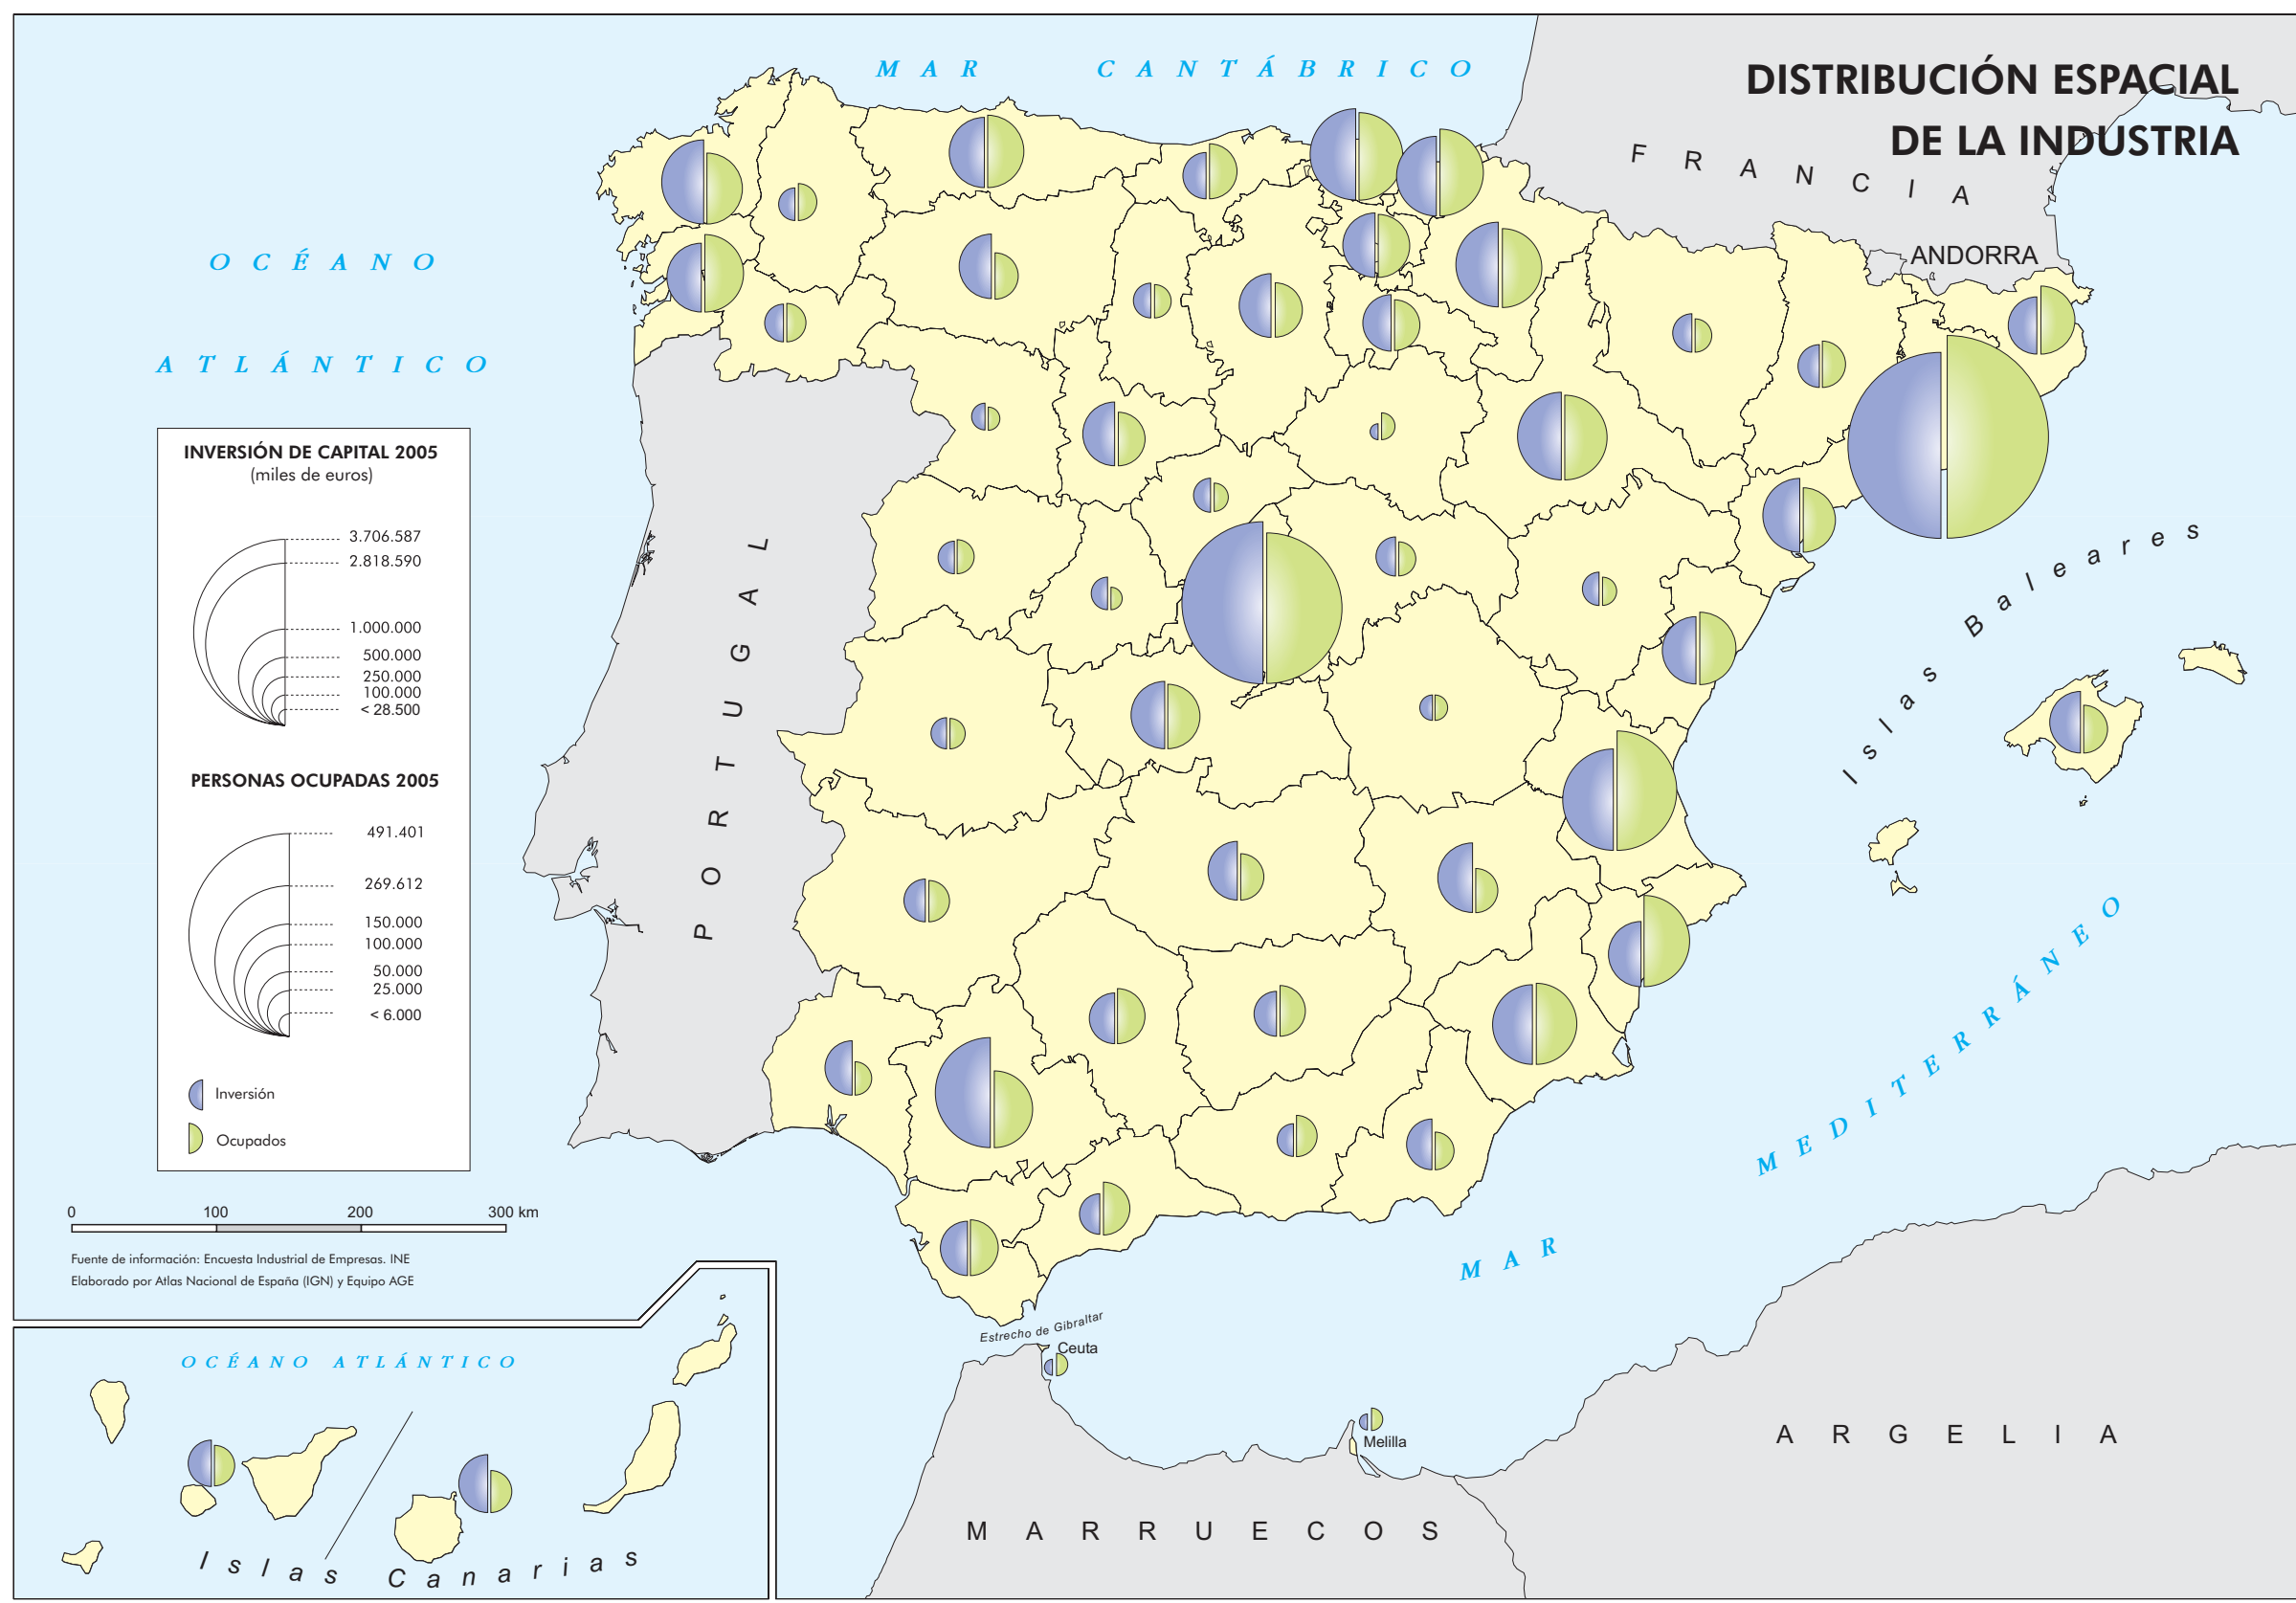

DISTRIBUCIÓN ESPACIAL DE LA INDUSTRIA

0 100 200 300 km

Fuente de información: Encuesta Industrial de Empresas. INE
Elaborado por Atlas Nacional de España (IGN) y Equipo AGE

Océano Atlántico

Islas Canarias

MAR CANTÁBRICO

FRANCIA

ANDORRA

PORTUGAL

Islas Baleares

MEDITERRÁNEO

MAR

Estrecho de Gibraltar

Ceuta

Melilla

ARGELIA

MARRUECOS