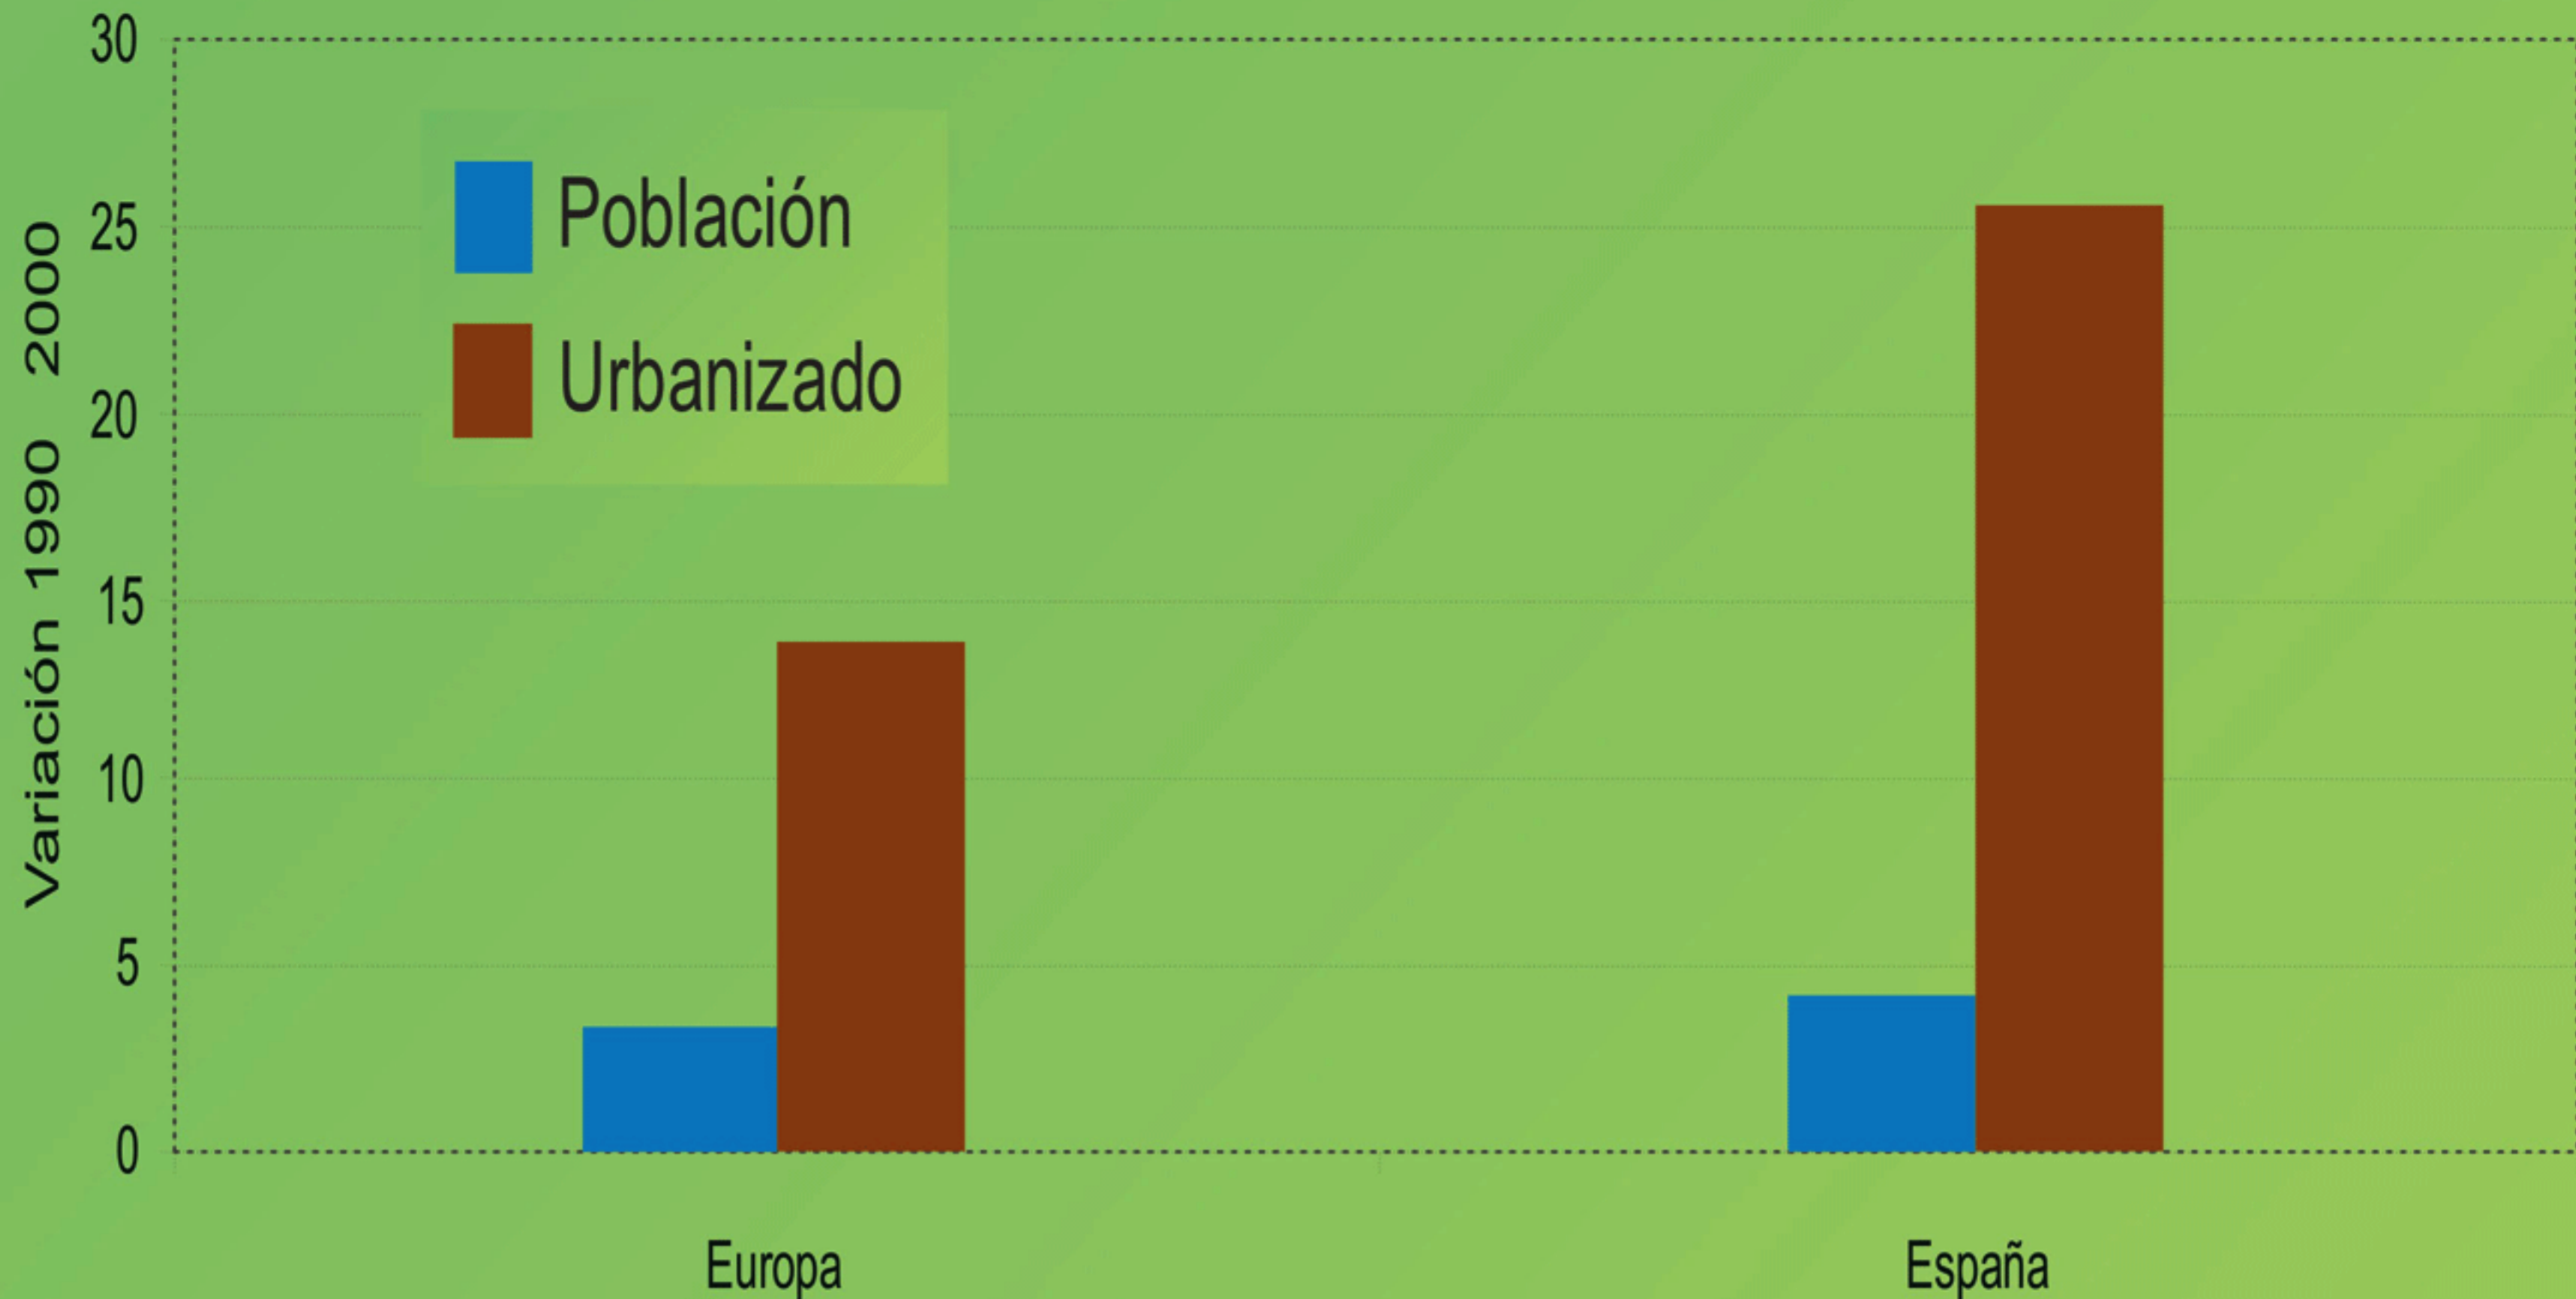

INCREMENTO PORCENTUAL DE LA POBLACIÓN Y DE LA SUPERFICIE URBANIZADA EN EUROPA Y ESPAÑA (1990-2000).

Fuente: Observatorio de la Sostenibilidad en España (2005), a partir de los datos del Proyecto CORINE