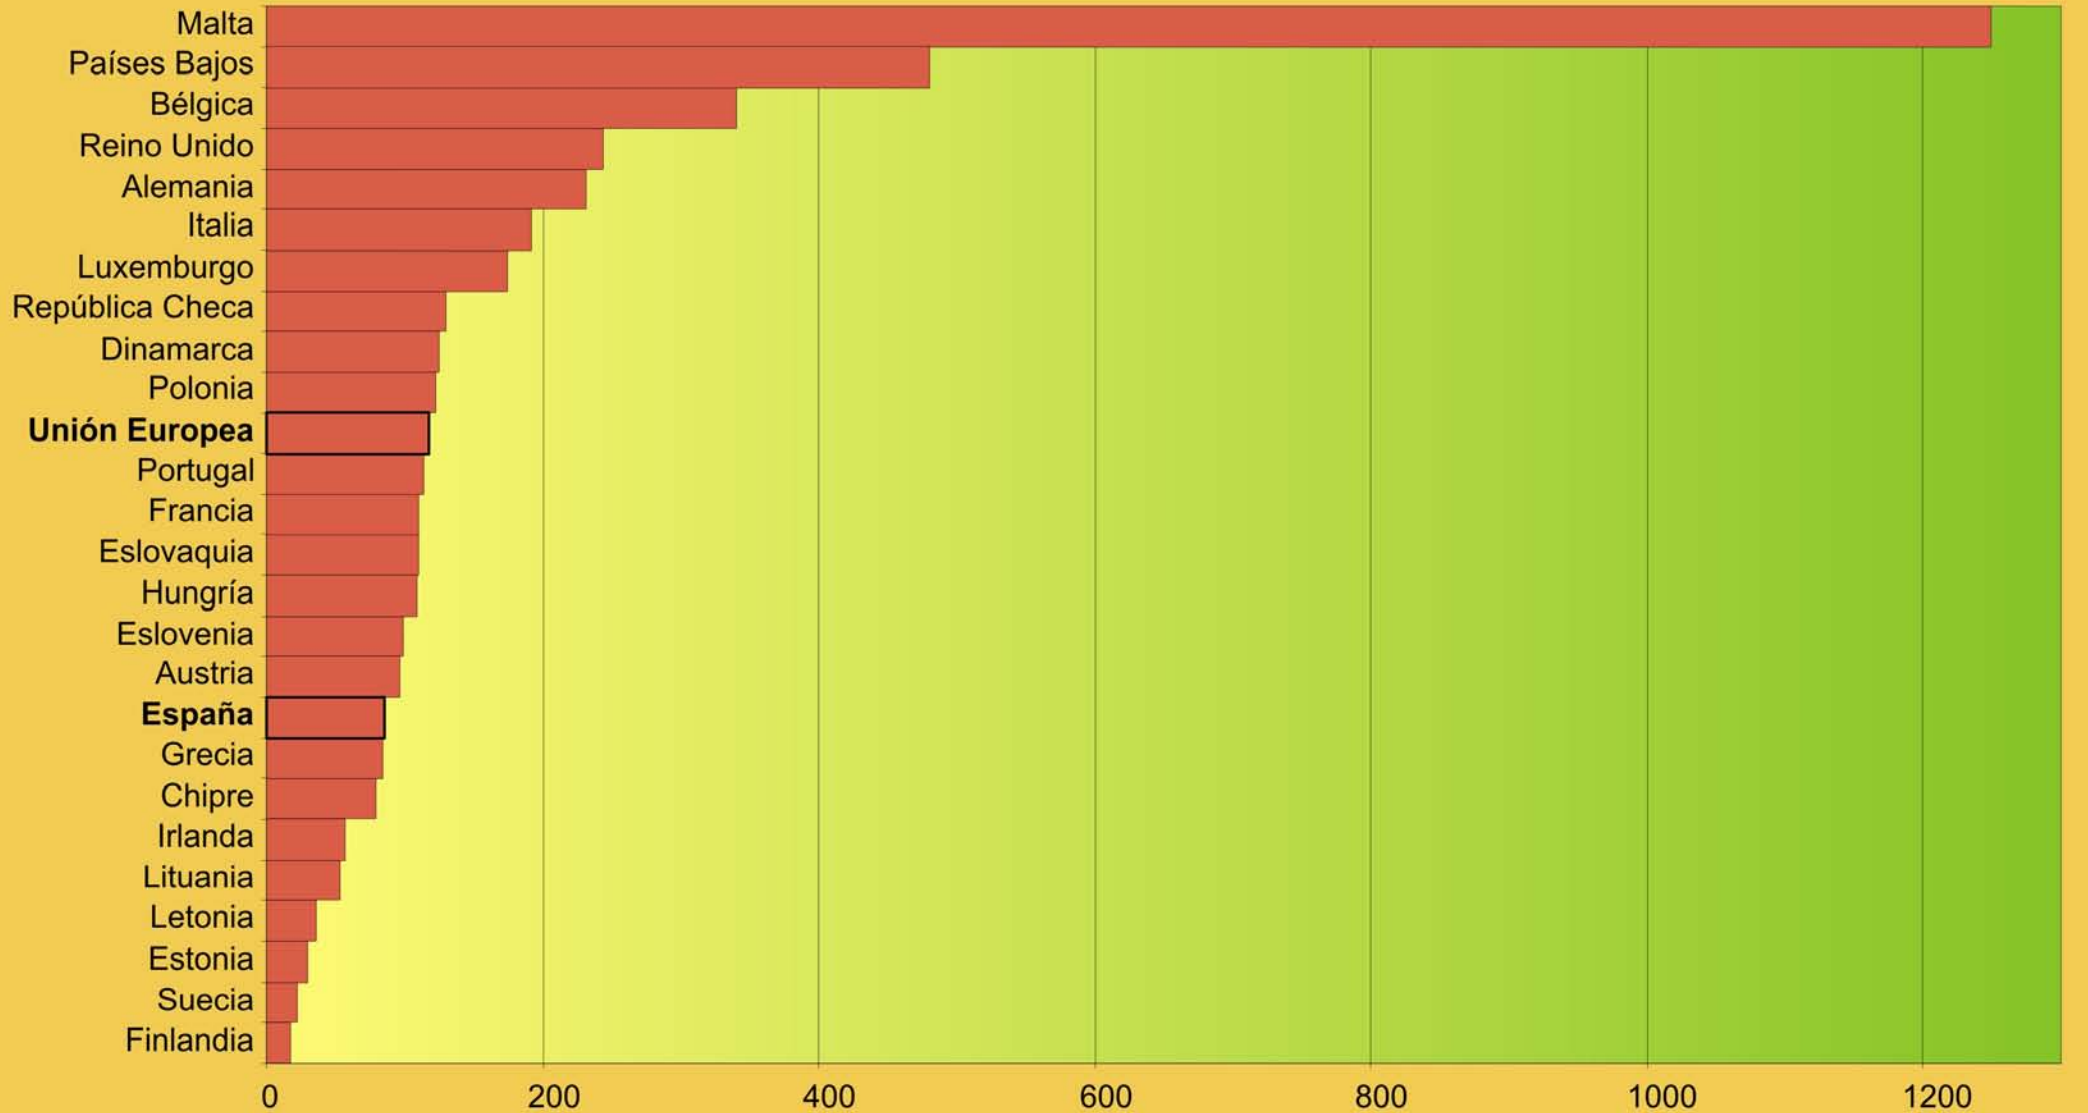

EU de los 25. Densidad de población. 2003

Fuente: Instituto Nacional de Estadística. INE

Densidad de población: habitantes por km²